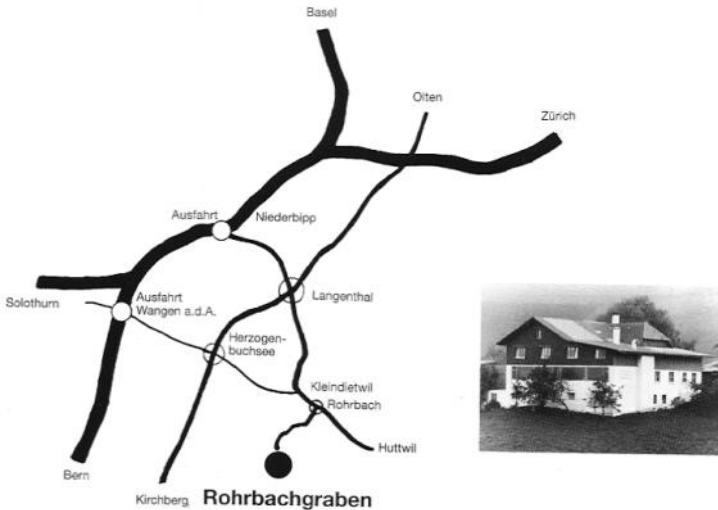

Mittwoch + Sonntag ganzer Tag geschlossen

So finden Sie uns

Volierenbau Leuenberger Greter 32 A

CH-4938 Rohrbachgraben/BE
Tel.062 / 965 24 14 Fax 062 / 965 30 48
www.volierenbau-leuenberger.ch
E-Mail: info@volierenbau-leuenberger.ch
Katalog bitte aufbewahren / 5