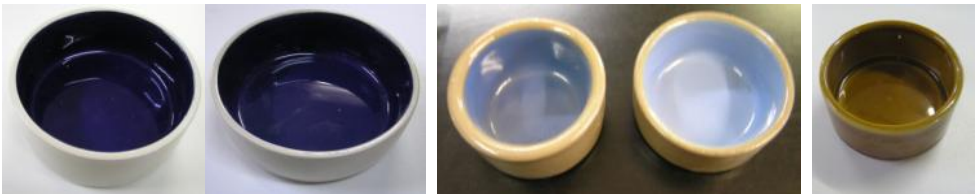

Vogelzooartikel

Futtergeschirr Keramik

7487	Innen blau, aussen crem	D. 12 / H.5 cm	Fr.	5.—
7488	Innen blau, aussen crem	D. 13,5 / H.4 cm	Fr.	4.50
7490	Innen blau, aussen braun	D. 7.5 / H.4 cm	Fr.	3.50
7491	Innen blau, aussen braun	D. 8,5 / H.3 cm	Fr.	4.—
7492	Farbig	D. 13 / H.33 mm	Fr.	5.50

Futtergeschirr Porzellan

7493	Porzellan, braun (passend zu Futterschiene)	H. 4,5 cm D.10 cm	Fr.	3.50
7494	Rund Porzellann	D. 5 cm	Fr.	2.20
7495	Oval, Porzellan, schwer	4 / 12 cm	Fr.	4.—
7476	Rund Acrylglas	D. 77/H.35 mm	Fr.	1.50
7496	Oval Acrylglas,	4 / 12 cm	Fr.	2.—
7497	Rechteckig, schwer	16 / 3,5 / 6 cm	Fr.	5.—
7498	Rechteckig, zweiteilig schwer	16 / 3,5 / 6 cm	Fr.	5.—
7420	Rechteckig, Kunststoff m. Draht	L. 20	Fr.	3.—
7421	"	L. 30 cm	Fr.	4.—

Edelstahlnäpfe

7403	Plättli mit Feder passend zu	Nr. 7405 / 06	Fr.	3.80
7404	Konterplättli für Gitterbefestigung passend zu	Nr. 7405 / 06	Fr.	2.80
7402	mit Arretierung	D. 105 / H. 50 mm	Fr.	19.80
7405	mit Arretierung	D. 115 / H. 55 mm	Fr.	22.00
7406	mit Arretierung	D. 130 / H. 60 mm	Fr.	25.00
7407	mit Aufhängung	D. 75 / H. 45 mm	Fr.	3.90
7408	"	D. 90 / H. 50 mm	Fr.	4.90
7409	"	D. 120 / H. 50 mm	Fr.	6.80
7410	"	D. 150 / H. 60 mm	Fr.	8.50

7487

7488

7490 / 7491

7493