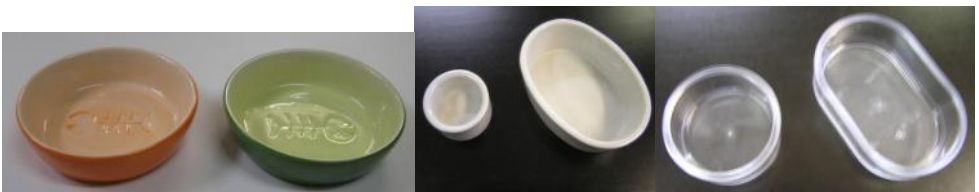

7492

7494 / 7495

7476 - 7496